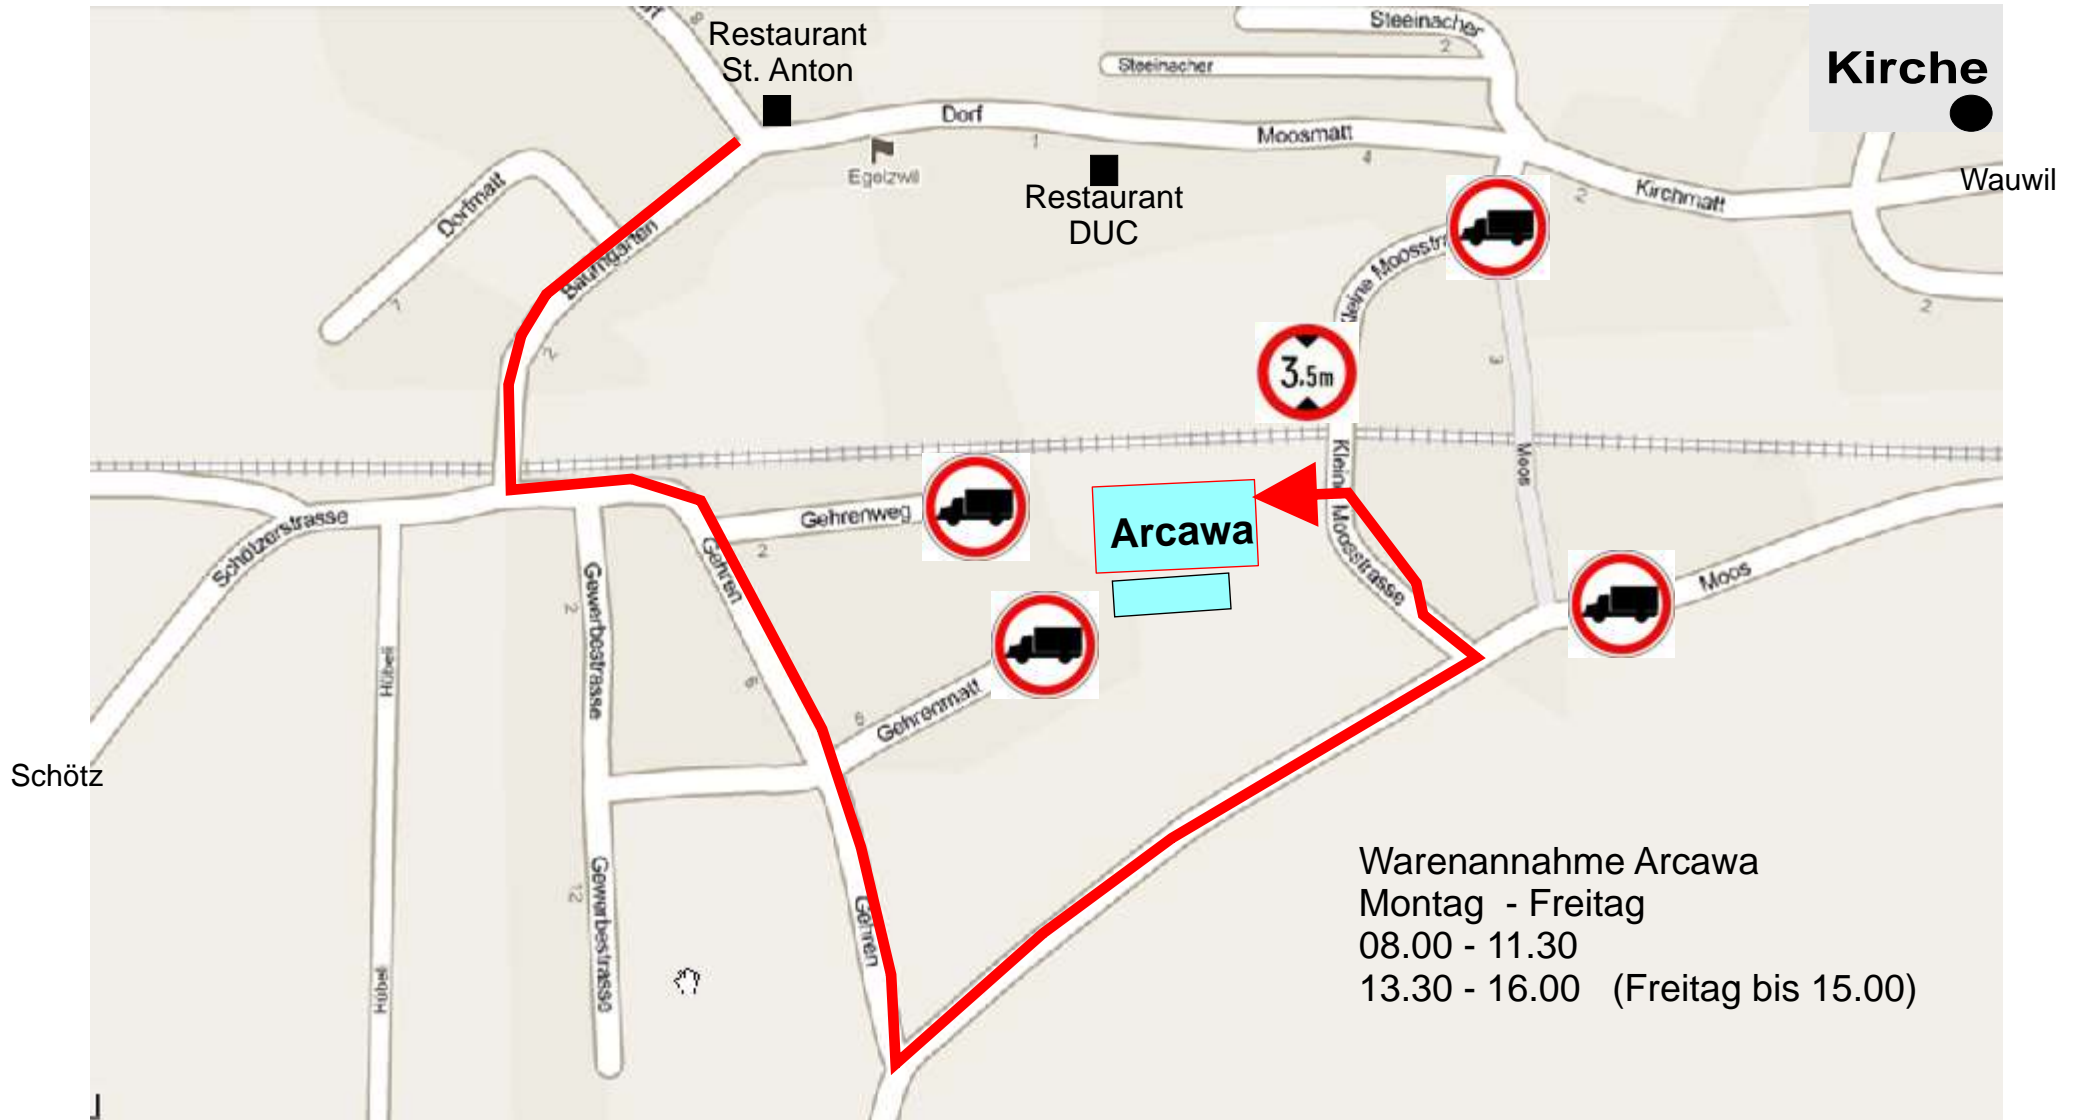

# LKW- Anfahrtsplan

Arcawa GmbH, Moos 2, CH 6243 Egolzwil

LKW -Zufahrt zwingend nur über Gewerbezone Gehren.  
Bei Rückfragen helfen wir gerne. Telefon ++41 (0)41 712 12 73